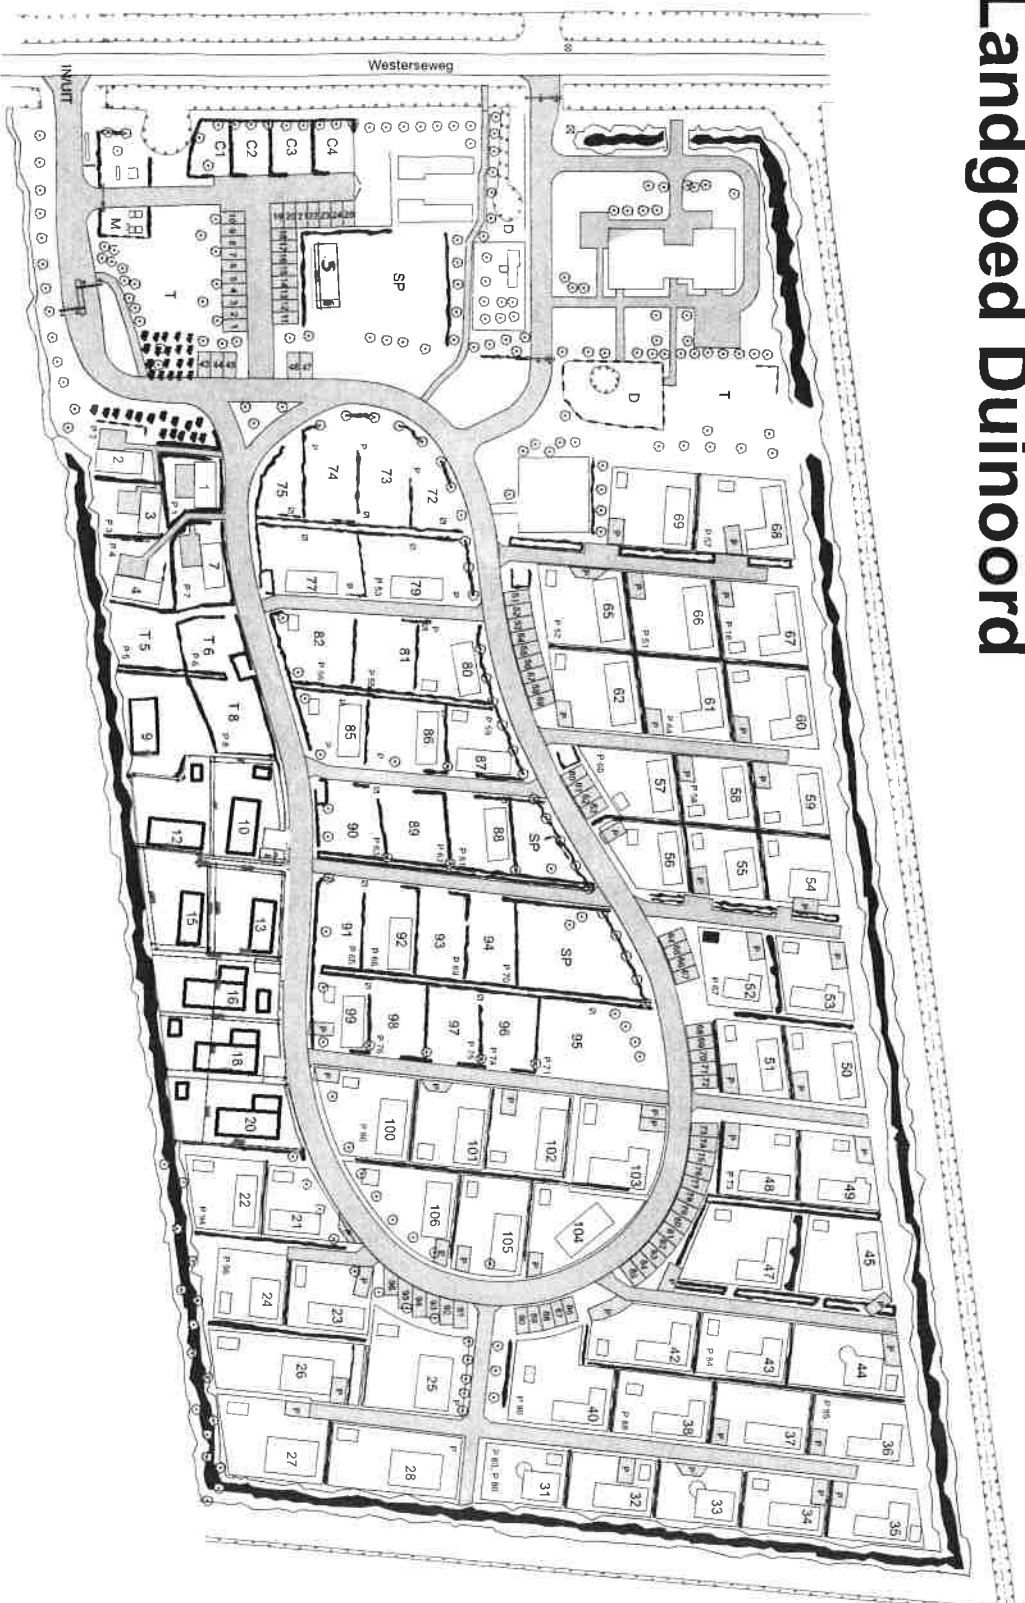

Landgoed Duinoord

- C camperplaats
- M milieustraat
- I informatiebord
- SP speelrein
- D dieren
- S sanitair
- T tenplaatsen

herinrichtingsplan tot 2024