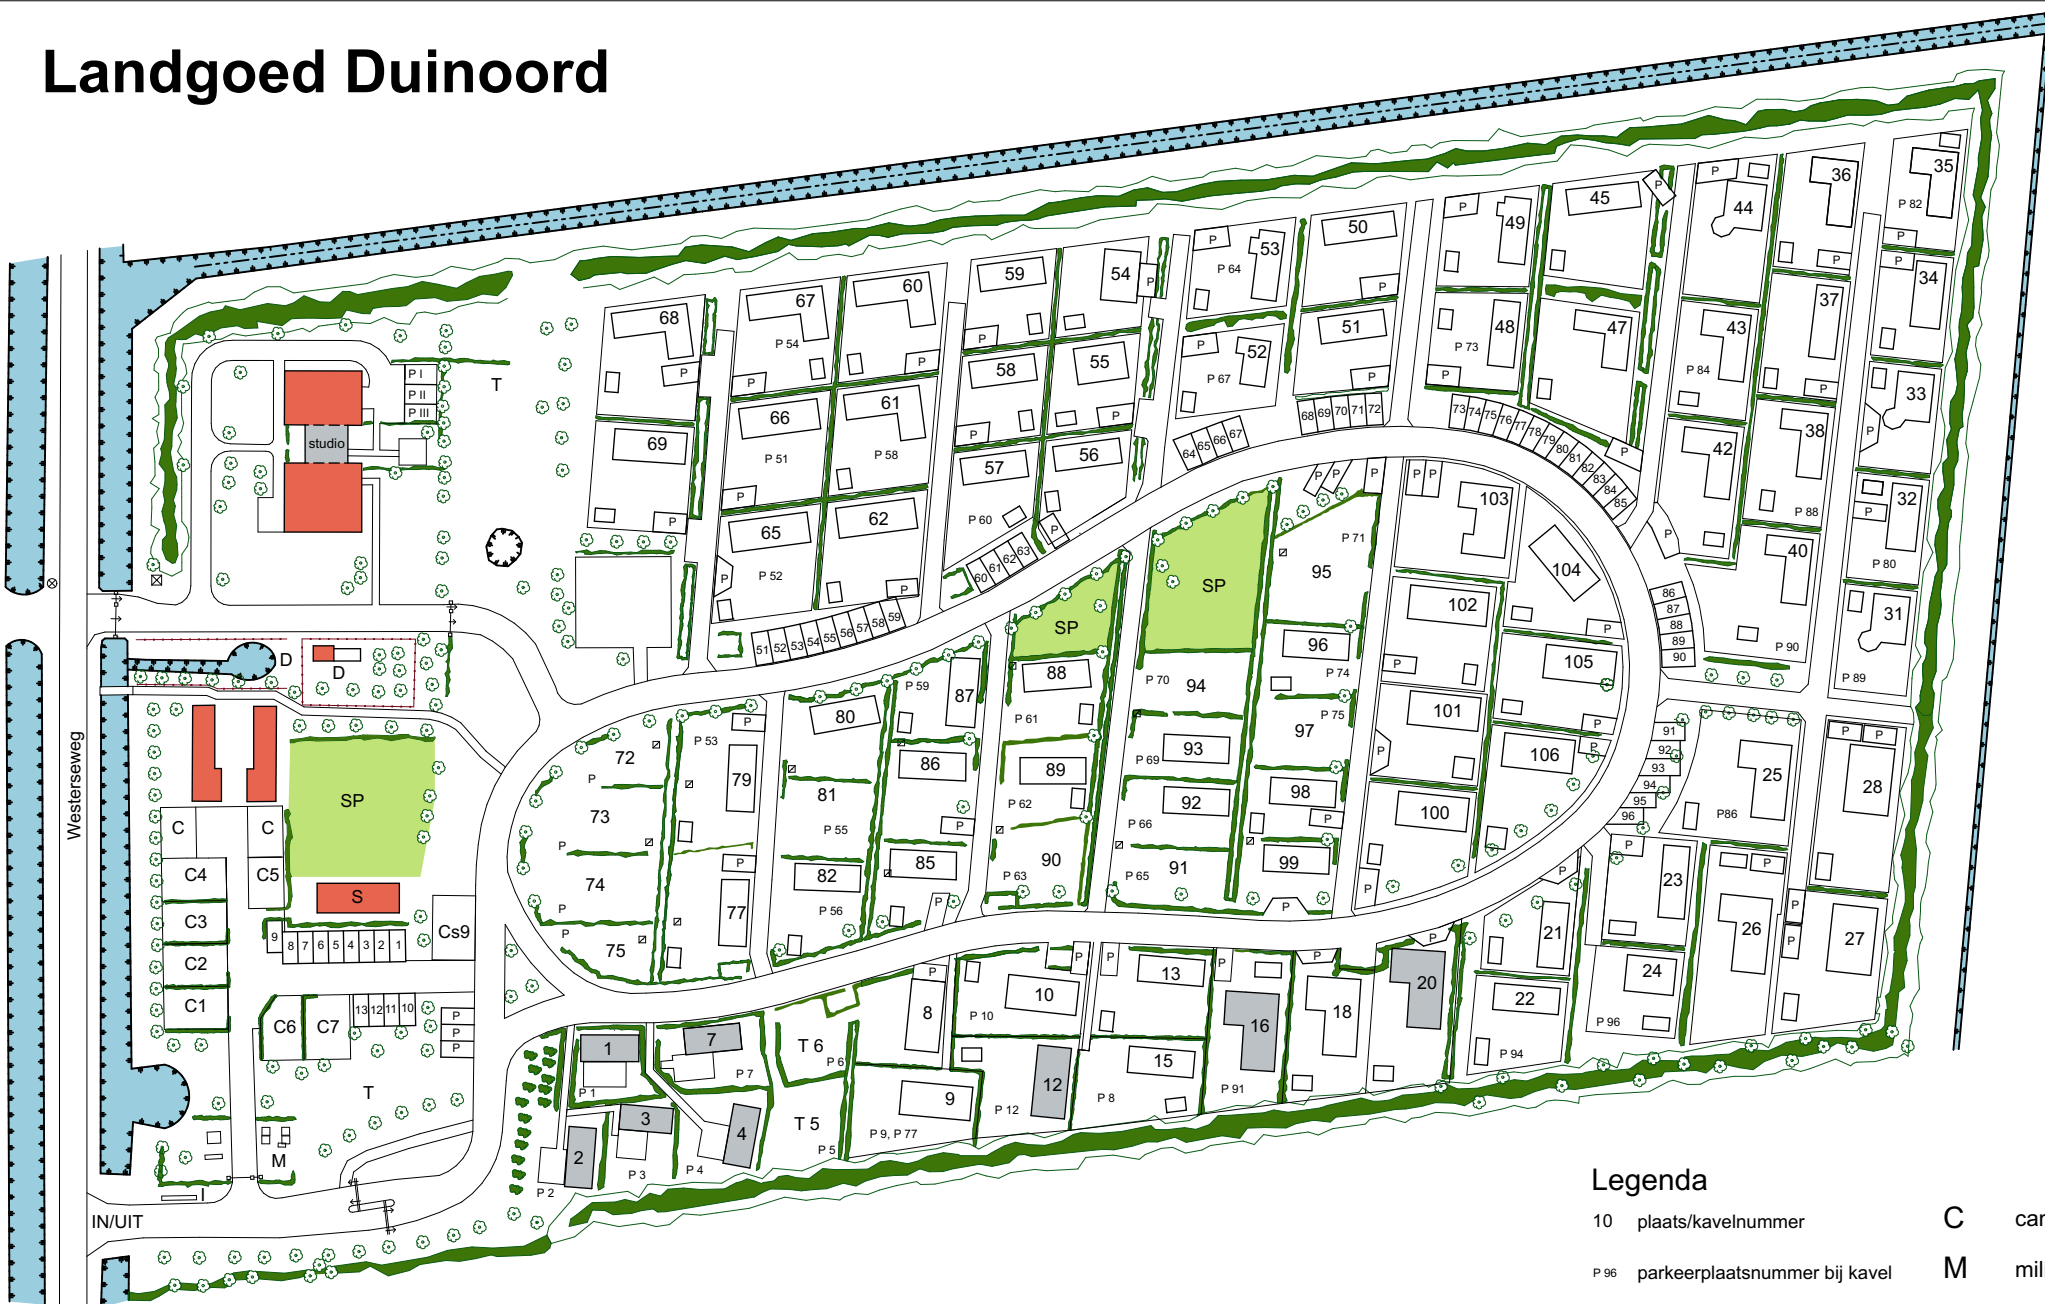

Landgoed Duinoord

Legenda

- | | | | |
|------|--|----|----------------|
| 10 | plaats/kavelnummer | C | camperplaats |
| P 96 | parkeerplaatsnummer bij kavel | M | milieustraat |
| ☐ | aansluitpunt water, elektra, CAI en internet | I | informatiebord |
| | | SP | speelterrein |
| | | D | dieren |
| | | S | sanitairgebouw |
| | | T | tentplaatsen |